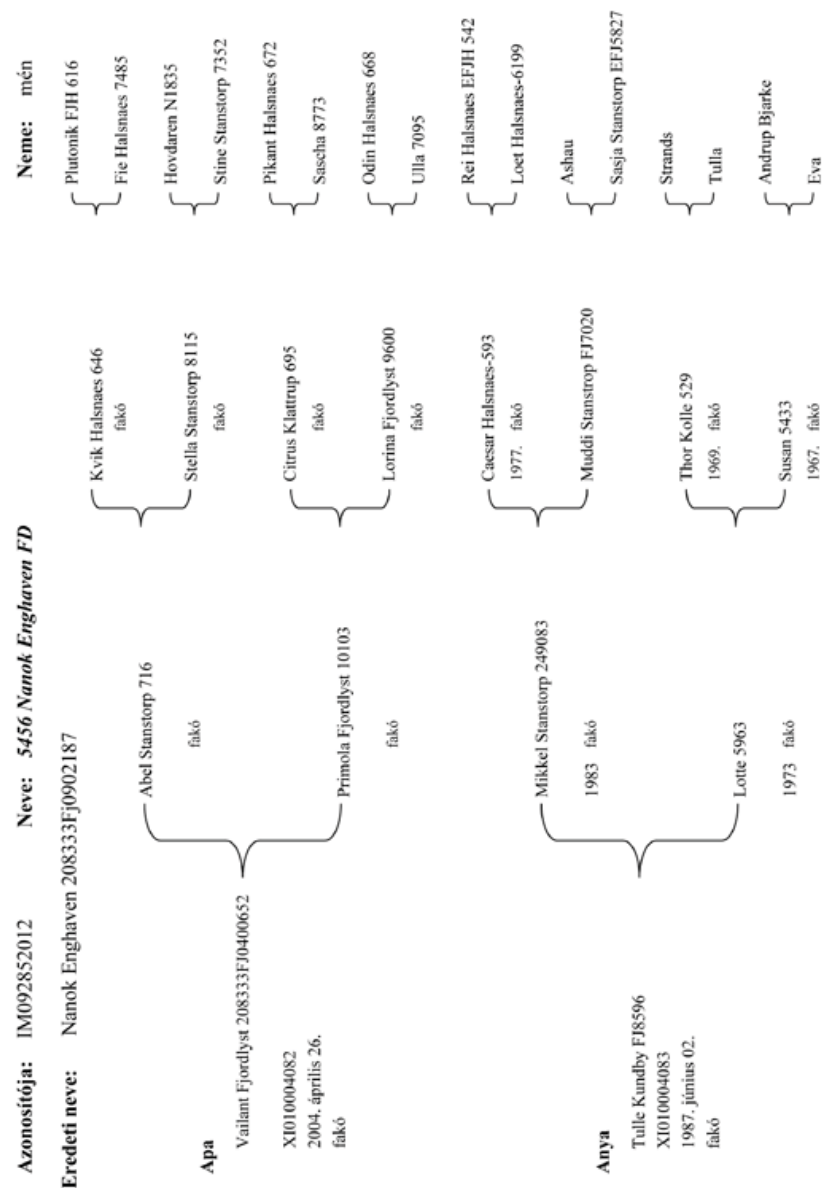

5456 Nanok Enghaven FD

Azonosító: HUN M IM092852012
Színe: fakó
Méretei: 140/151-171-21

Leírása:

A néhány éve tenyésztésben álló mén a szerény létszámú és szétszórtan elhelyezkedő hazai fjord kancaállományon nagy tenyészhatást nem tudott kifejteni. Tény viszont, hogy az ismert néhány ivadéka kivétel nélkül kifogástalan fajtajellegű, erőteljes és küllem tekintetében sem esnek érdemi kifogás alá. A mén megérdemelné az intenzív kihasználást, annál is inkább, mert kivezetné a tenyésztőket a régi importok genetikai szorításából.

Tenyésztő: Freddy and Camilla Larsen, Dánia
Tulajdonos: Szórát István, Kecskemét
Felállítási helye: Szórát István, Kecskemét, +36 76 707-477